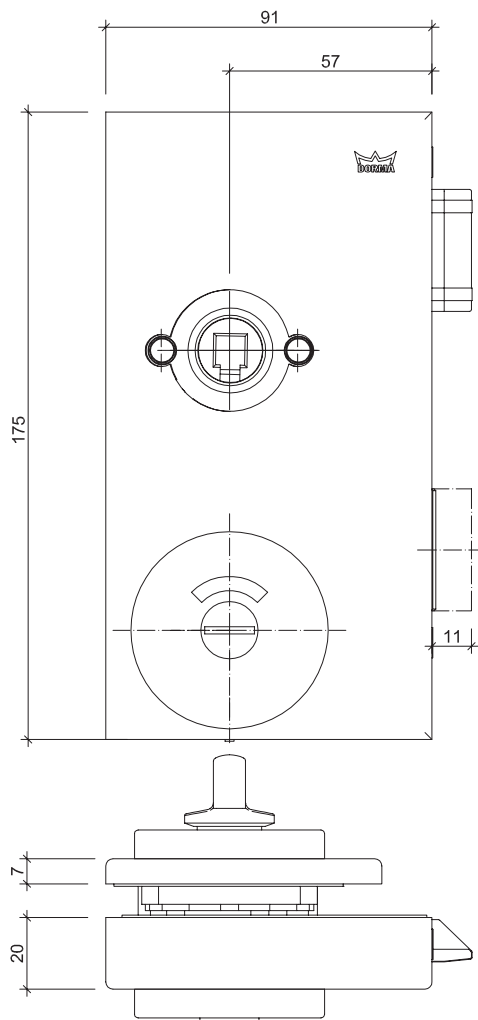

Art. Nr.: **11.276 DIN Links (wie Abb.)
11.277 DIN Rechts**

Bezeichnung: Schloss, Dorma Junior Office Class
mit WC-Funktion (rot/grün Anzeige)
Aluminium eloxiert