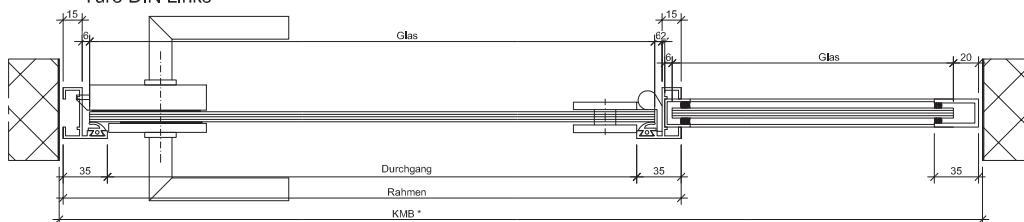

Türe DIN Links