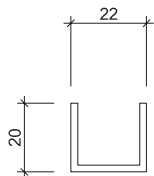

Art. Nr.: **10.510 DIN Links / DIN Rechts**

Bezeichnung: Schloss, Medio
unverschliessbar
Aluminium eloxiert

Art. Nr.: **11.276 DIN Links (wie Abb.)
11.277 DIN Rechts**

Bezeichnung: Schloss, Dorma Junior Office Class
mit WC-Funktion (rot/grün Anzeige)
Aluminium eloxiert

Art. Nr.: **8060-200mm Edelstahl
8060-200mm Edelstahl poliert**

**8060-300mm Edelstahl
8060-300mm Edelstahl poliert**

Bezeichnung: Stossgriff beidseitig

AMM Glasbauprofile

Profile und Lagerliste

Art. Nr.: **04 6890** eloxiert
04 6891 roh
 Bezeichnung: U-Profil 20 x 22 x 2mm
 Aluminium / 6000mm

Art. Nr.: **34 0720** eloxiert
34 0721 roh
 Bezeichnung: U-Profil 26 x 26 x 2mm
 Aluminium / 6000mm

Art. Nr.: **50 8420**
 Bezeichnung: U-Profil 20 x 20 x 2mm
 Aluminium eloxiert
 6000mm

Art. Nr.: **30 8490** eloxiert
30 8491 roh
 Bezeichnung: U-Profil 35 x 22 x 3mm
 Aluminium / 6000mm