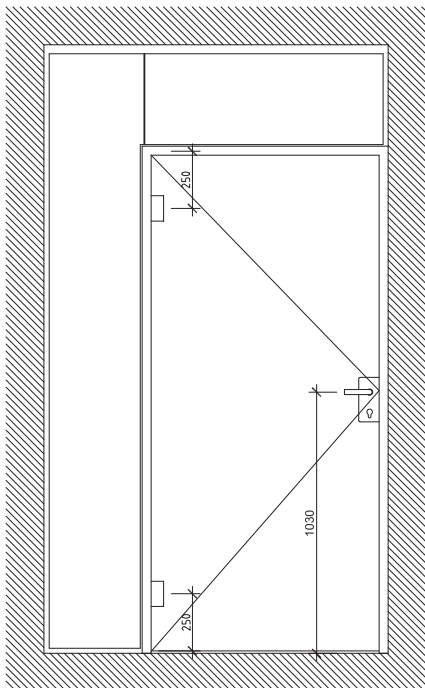

AMM Glastürsysteme Zeichnungen

Türe 1-flügelig mit 1 Seitenteil und Oblicht