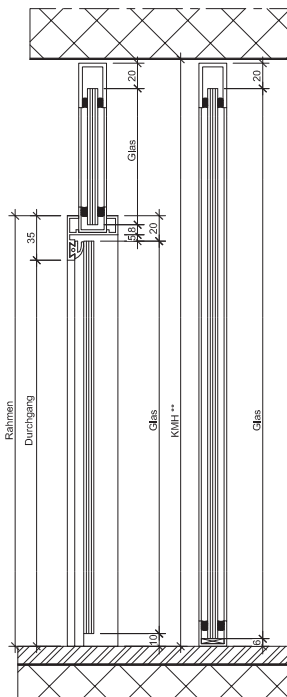

AMM Glastürsysteme Zeichnungen

Türe 1-flügelig mit 1 Seitenteil und Oblicht