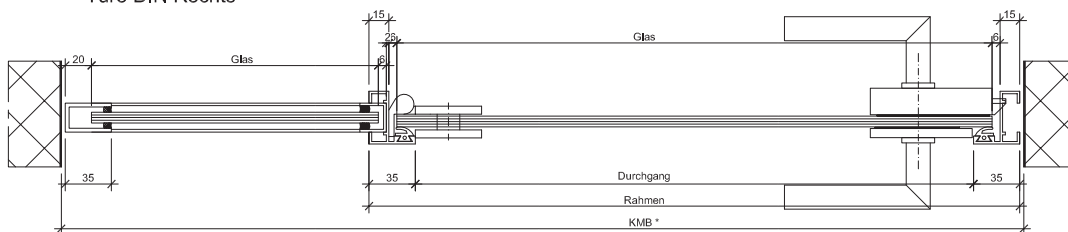

Türe DIN Rechts