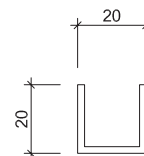

Art. Nr.: **34 0720** eloxiert
34 0721 roh
 Bezeichnung: U-Profil 26 x 26 x 2mm
 Aluminium / 6000mm

Art. Nr.: **50 8420**
 Bezeichnung: U-Profil 20 x 20 x 2mm
 Aluminium eloxiert
 6000mm

Art. Nr.: **30 8490** eloxiert
30 8491 roh
 Bezeichnung: U-Profil 35 x 22 x 3mm
 Aluminium / 6000mm

Art. Nr.: **50 8442**
 Bezeichnung: U-Profil 40 x 20 x 2mm
 Aluminium eloxiert
 6000mm

Art. Nr.: **50 300** glanzverchromt
 Bezeichnung: U-Profil 30 x 20 x 2mm
 Aluminium 5000 mm

Art. Nr.: **50 200** glanzverchromt
 Bezeichnung: U-Profil 20 x 20 x 2mm
 Aluminium 5000 mm