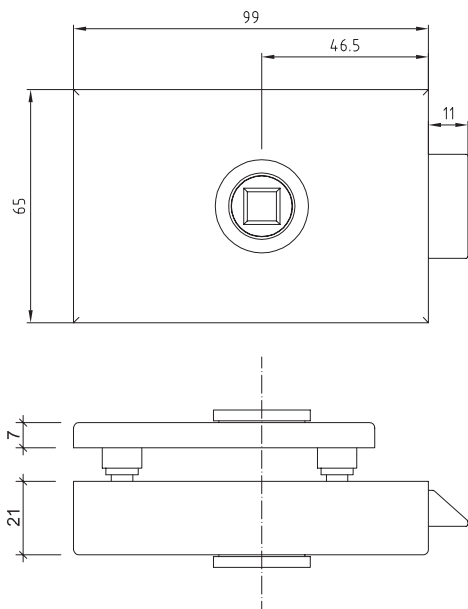

Profile und Zubehör

Art. Nr.: **10.510 DIN Links / DIN Rechts**

Bezeichnung: Schloss, Medio
unverschliessbar
Aluminium eloxiert