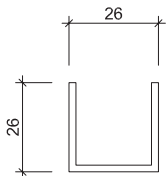

Art. Nr.: **8060-200mm Edelstahl
8060-200mm Edelstahl poliert**

**8060-300mm Edelstahl
8060-300mm Edelstahl poliert**

Bezeichnung: Stossgriff beidseitig

AMM Glasbauprofile

Profile und Lagerliste

Art. Nr.: **04 6890** eloxiert
04 6891 roh
 Bezeichnung: U-Profil 20 x 22 x 2mm
 Aluminium / 6000mm

Art. Nr.: **34 0720** eloxiert
34 0721 roh
 Bezeichnung: U-Profil 26 x 26 x 2mm
 Aluminium / 6000mm

Art. Nr.: **50 8420**
 Bezeichnung: U-Profil 20 x 20 x 2mm
 Aluminium eloxiert
 6000mm

Art. Nr.: **30 8490** eloxiert
30 8491 roh
 Bezeichnung: U-Profil 35 x 22 x 3mm
 Aluminium / 6000mm

Art. Nr.: **50 8442**
 Bezeichnung: U-Profil 40 x 20 x 2mm
 Aluminium eloxiert
 6000mm

Art. Nr.: **50 300** glanzverchromt
 Bezeichnung: U-Profil 30 x 20 x 2mm
 Aluminium 5000 mm

Art. Nr.: **50 200** glanzverchromt
 Bezeichnung: U-Profil 20 x 20 x 2mm
 Aluminium 5000 mm