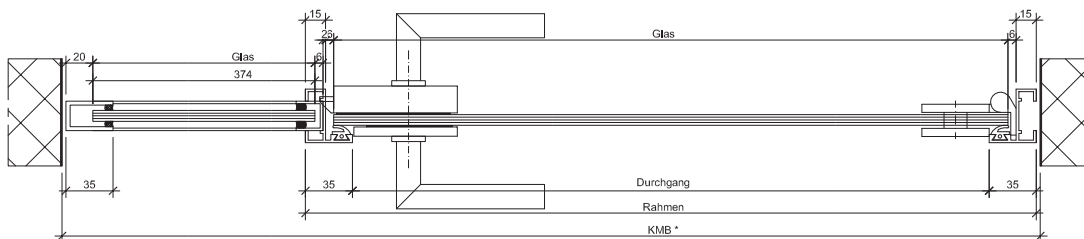

Türe DIN Links