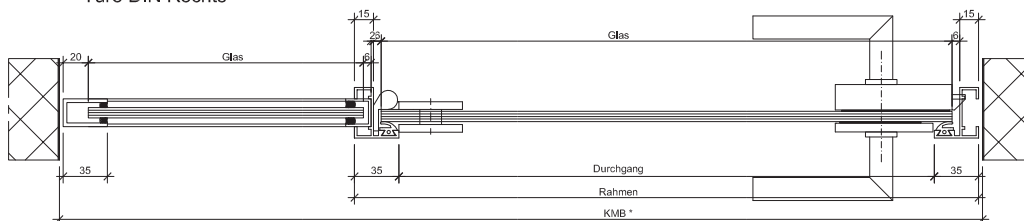

Türe DIN Rechts