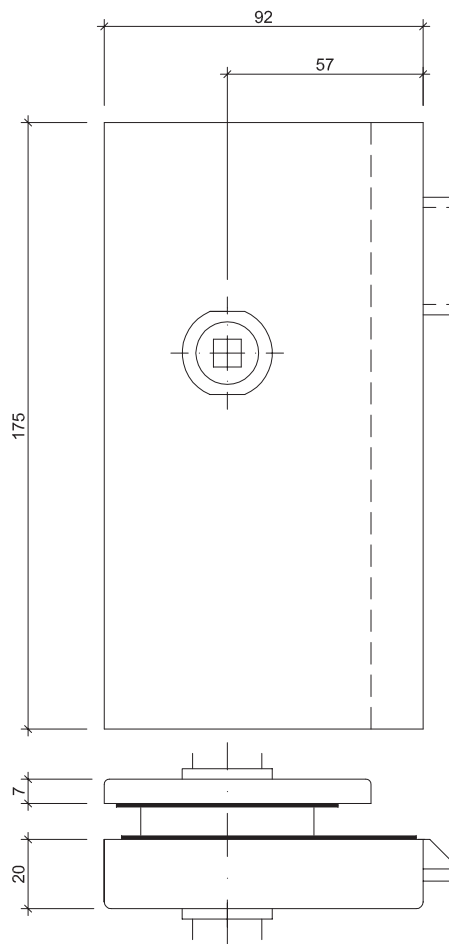

Art. Nr.: **10 6530-S**
 Bezeichnung: Türscharnier AMM Speziell, Sauna
 max. Türgewicht 60 Kg
 Aluminium

Art. Nr.: **80 1000** eloxiert
80 1001 roh
 Bezeichnung: Flach-Profil 80 x 10mm
 Verstärkungsprofil
 Aluminium / 6000mm

Art. Nr.: **26 5350**
 Bezeichnung: Eckwinkel
 zu Türe ohne Seitenteil
 Aluminium roh

AMM Glastürsysteme Zeichnungen

Profile und Zubehör

Art. Nr.: **11 3200 DIN Links** (wie Abb.)
11 3210 DIN Rechts

Bezeichnung: Schloss, Dorma Junior Office Classic
vorgefertigt für KABA-Zylinder
Aluminium eloxiert