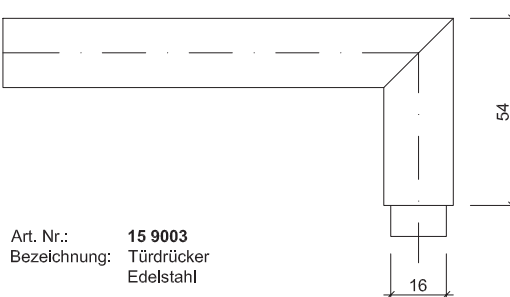

Art. Nr.: **15 9003**
Bezeichnung: Türdrücker
Edelstahl