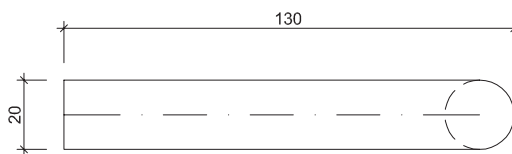

Art. Nr.: **15 9003**
Bezeichnung: Türdrücker
Edelstahl