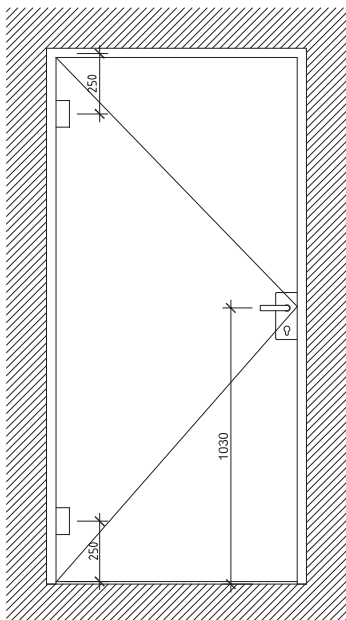

AMM Glastürsysteme Zeichnungen

Türe 1-flügelig