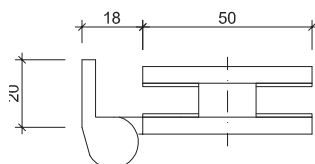

Art. Nr.: **24 9980**
 Bezeichnung: Schnäpper

Art. Nr.: **17 0908-8 = 8 mm**
17 0908-10 = 10 mm
 Bezeichnung: Planetendichtung
 max. Hub bis 16mm
 Aluminium eloxiert

Art. Nr.: **70 1000** eloxiert
70 1001 roh
 Bezeichnung: Flach-Profil 70 x 10mm
 Verstärkungsprofil
 Aluminium / 6000mm

Art. Nr.: **26 5352**
 Bezeichnung: Eckwinkel PVC 4mm
 zu Türe mit Seitenteil
 Dunkelgrau

Art. Nr.: **10 6530**
 Bezeichnung: Türscharnier AMM
 max. Türgewicht 60 Kg
 Aluminium

Art. Nr.: **10 6530-180**
 Bezeichnung: Türscharnier AMM für 180° Öffnung
 max. Türgewicht 60 Kg
 Aluminium