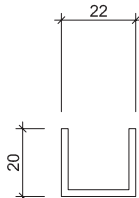

Art. Nr.: **04 6890** eloxiert
04 6891 roh
Bezeichnung: U-Profil 20 x 22 x 2mm
Aluminium / 6000mm