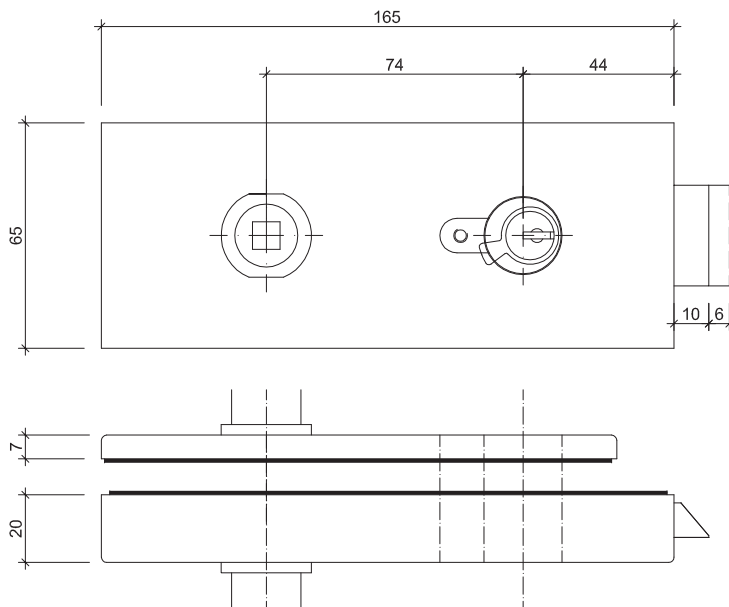

Art. Nr.: **50 1000**
Bezeichnung: Türknohf Ø32mm
Glanzverchromt / Matt

Profile und Zubehör

Art. Nr.: **10.007 DIN Links / DIN Rechts**

Bezeichnung: Schloss, Dorma Studio Classic
vorgefertigt für KABA-Zylinder
Aluminium eloxiert