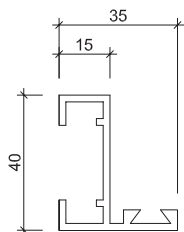

* Kleinstes Mauerlicht, Breite
** Kleinstes Mauerlicht, Höhe

AMM Glastürsysteme Zeichnungen

Türe 1-flügelig mit 1 Seitenteil und Oblicht

Türe DIN Rechts

Türe DIN Links

Standarddetail	Varianten			
Türband Art.Nr. 10 6530 	Planetdichtung Art.Nr. 17 0908 	Verstärkungsprofil Art.Nr. 70 1000 / 80 1000  Einbau ab KMH 2300 mm	Schnäpper Art.Nr. 24 9980 	Türknohf Ø 32 Art.Nr. 50 1000 

* Kleinstes Mauerlicht, Breite
 ** Kleinstes Mauerlicht, Höhe

AMM Glastürsysteme Zeichnungen

Türe 1-flügelig mit 1 Seitenteil und Oblicht

Türe DIN Rechts

Türe DIN Links

Standarddetail	Varianten	
<p>Türband Art.Nr. 10 6530</p>	<p>Planetendichtung Art.Nr. 17 0908</p>	<p>Verstärkungsprofil Art.Nr. 70 1000 / 80 1000</p> <p>Einbau ab KMH 2300 mm</p>

* Kleinstes Mauerlicht, Breite
** Kleinstes Mauerlicht, Höhe

AMM Glastürsysteme Zeichnungen

Profile und Zubehör

Art. Nr.: **35 8100** eloxiert
35 8101 roh
 Bezeichnung: Türrahmenprofil AMM
 Aluminium / 5500mm