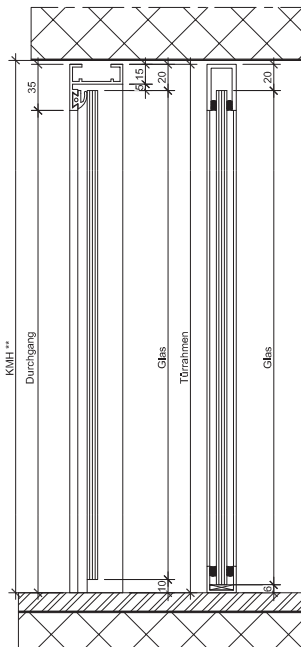

AMM Glastürsysteme Zeichnungen

Türe 1-flügelig mit 1 Seitenteil