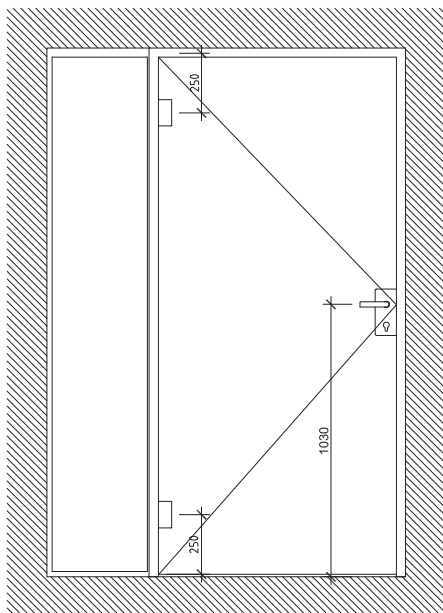

AMM Glastürsysteme Zeichnungen

Türe 1-flügelig mit 1 Seitenteil