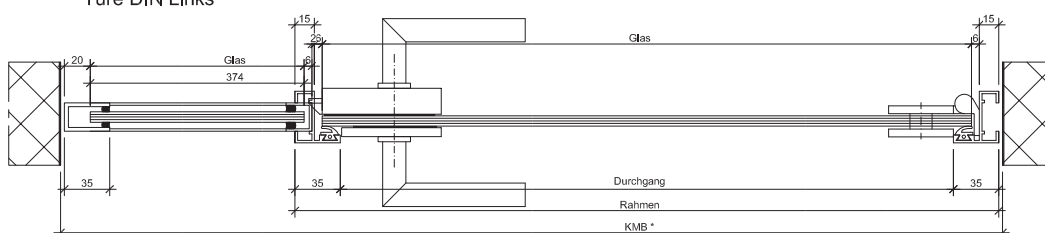

Türe DIN Links