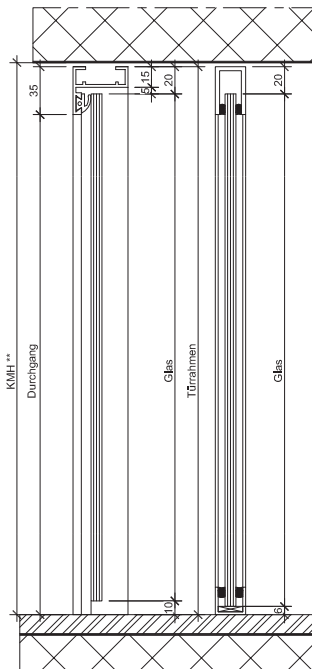

AMM Glastürsysteme Zeichnungen

Türe 1-flügelig mit 2 Seitenteil