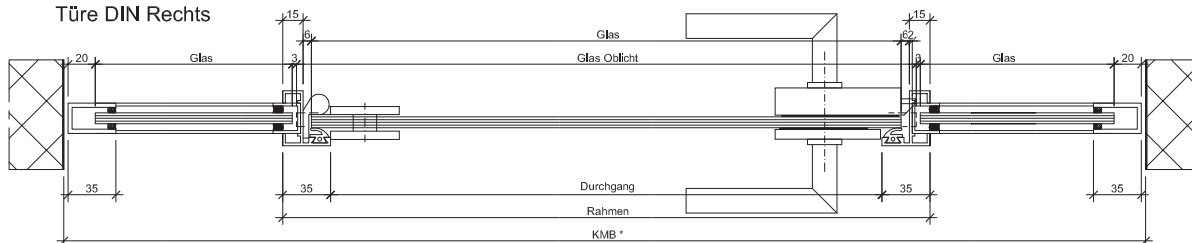

Türe DIN Rechts