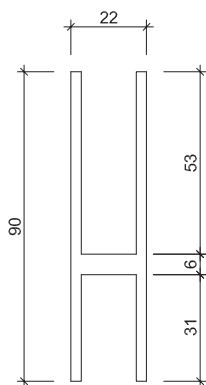

Art. Nr.: **8060-200mm Edelstahl
8060-200mm Edelstahl poliert**

**8060-300mm Edelstahl
8060-300mm Edelstahl poliert**

Bezeichnung: Stossgriff beidseitig

AMM Glasbauprofile

Profile und Lagerliste

Art. Nr.: **04 6890** eloxiert
04 6891 roh
 Bezeichnung: U-Profil 20 x 22 x 2mm
 Aluminium / 6000mm

Art. Nr.: **34 0720** eloxiert
34 0721 roh
 Bezeichnung: U-Profil 26 x 26 x 2mm
 Aluminium / 6000mm

Art. Nr.: **50 8420**
 Bezeichnung: U-Profil 20 x 20 x 2mm
 Aluminium eloxiert
 6000mm

Art. Nr.: **30 8490** eloxiert
30 8491 roh
 Bezeichnung: U-Profil 35 x 22 x 3mm
 Aluminium / 6000mm

Art. Nr.: **50 8442**
 Bezeichnung: U-Profil 40 x 20 x 2mm
 Aluminium eloxiert
 6000mm

Art. Nr.: **50 300** glanzverchromt
 Bezeichnung: U-Profil 30 x 20 x 2mm
 Aluminium 5000 mm

Art. Nr.: **50 200** glanzverchromt
 Bezeichnung: U-Profil 20 x 20 x 2mm
 Aluminium 5000 mm

Art. Nr.: **80 8300** eloxiert
80 8301 roh
 Bezeichnung: H-Profil 90 x 22 x 3mm
 Sockelprofil
 Aluminium / 6000mm

Art. Nr.: **80 2600** eloxiert
80 2601 roh
 Bezeichnung: H-Profil 80 x 26 x 2,5mm
 Sockelprofil
 Aluminium / 6000mm