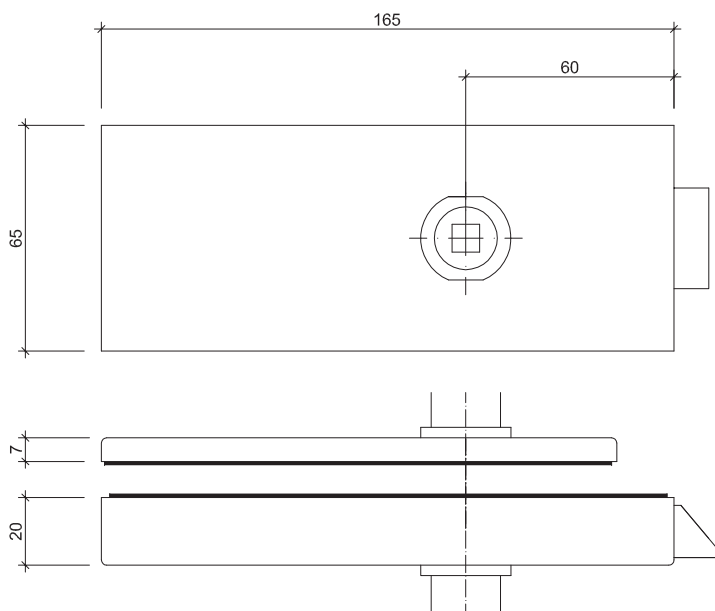

Art. Nr.: **10.001 DIN Links / DIN Rechts**

Bezeichnung: Schloss, Dorma Studio Classic
unverschliessbar
Aluminium eloxiert

Schloss ist auch mit WC - Funktion erhältlich (rot/grün Anzeige)