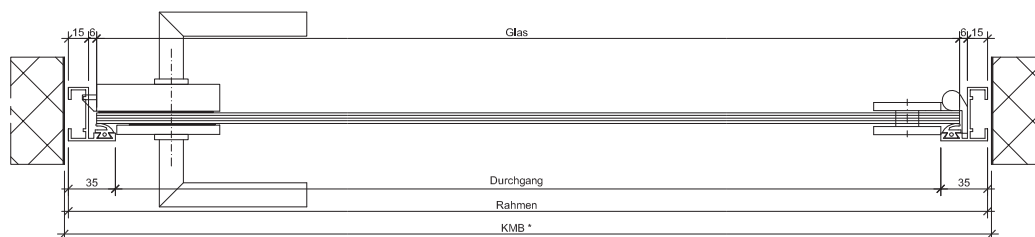

Türe DIN Links

Standarddetail	Varianten		
Türband Art.Nr. 10 6530	Planetdichtung Art.Nr. 17 0908	Schnäpper Art.Nr. 24 9980	Türknoip Ø 32 Art.Nr. 50 1000