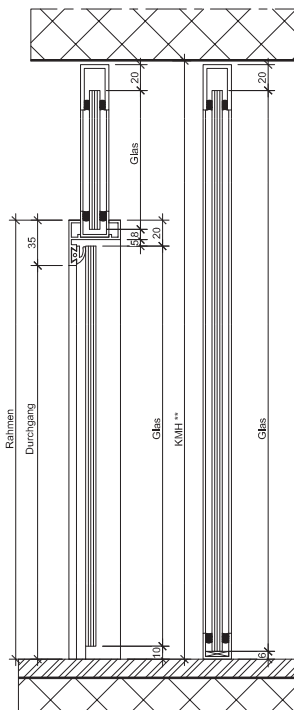

AMM Glastürsysteme Zeichnungen

Türe 1-flügelig mit 1 Seitenteil und Oblicht