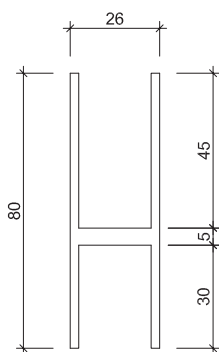

Art. Nr.: **34 0720** eloxiert
34 0721 roh
 Bezeichnung: U-Profil 26 x 26 x 2mm
 Aluminium / 6000mm

Art. Nr.: **50 8420**
 Bezeichnung: U-Profil 20 x 20 x 2mm
 Aluminium eloxiert
 6000mm

Art. Nr.: **30 8490** eloxiert
30 8491 roh
 Bezeichnung: U-Profil 35 x 22 x 3mm
 Aluminium / 6000mm

Art. Nr.: **50 8442**
 Bezeichnung: U-Profil 40 x 20 x 2mm
 Aluminium eloxiert
 6000mm

Art. Nr.: **50 300** glanzverchromt
 Bezeichnung: U-Profil 30 x 20 x 2mm
 Aluminium 5000 mm

Art. Nr.: **50 200** glanzverchromt
 Bezeichnung: U-Profil 20 x 20 x 2mm
 Aluminium 5000 mm

Art. Nr.: **80 8300** eloxiert
80 8301 roh
 Bezeichnung: H-Profil 90 x 22 x 3mm
 Sockelprofil
 Aluminium / 6000mm

Art. Nr.: **80 2600** eloxiert
80 2601 roh
 Bezeichnung: H-Profil 80 x 26 x 2,5mm
 Sockelprofil
 Aluminium / 6000mm