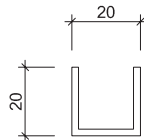

Art. Nr.: **8060-200mm Edelstahl
8060-200mm Edelstahl poliert**

**8060-300mm Edelstahl
8060-300mm Edelstahl poliert**

Bezeichnung: Stossgriff beidseitig

AMM Glasbauprofile

Profile und Lagerliste

Art. Nr.: **04 6890** eloxiert
04 6891 roh
 Bezeichnung: U-Profil 20 x 22 x 2mm
 Aluminium / 6000mm

Art. Nr.: **34 0720** eloxiert
34 0721 roh
 Bezeichnung: U-Profil 26 x 26 x 2mm
 Aluminium / 6000mm

Art. Nr.: **50 8420**
 Bezeichnung: U-Profil 20 x 20 x 2mm
 Aluminium eloxiert
 6000mm

Art. Nr.: **30 8490** eloxiert
30 8491 roh
 Bezeichnung: U-Profil 35 x 22 x 3mm
 Aluminium / 6000mm