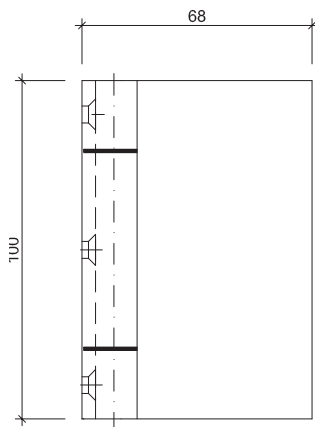

AMM Glastürsysteme Zeichnungen

Profile und Zubehör