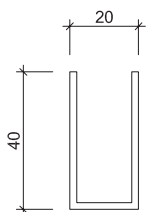

Art. Nr.: **8060-200mm Edelstahl
8060-200mm Edelstahl poliert**

**8060-300mm Edelstahl
8060-300mm Edelstahl poliert**

Bezeichnung: Stossgriff beidseitig

AMM Glasbauprofile

Profile und Lagerliste

Art. Nr.: **04 6890** eloxiert
04 6891 roh
 Bezeichnung: U-Profil 20 x 22 x 2mm
 Aluminium / 6000mm

Art. Nr.: **34 0720** eloxiert
34 0721 roh
 Bezeichnung: U-Profil 26 x 26 x 2mm
 Aluminium / 6000mm

Art. Nr.: **50 8420**
 Bezeichnung: U-Profil 20 x 20 x 2mm
 Aluminium eloxiert
 6000mm

Art. Nr.: **30 8490** eloxiert
30 8491 roh
 Bezeichnung: U-Profil 35 x 22 x 3mm
 Aluminium / 6000mm

Art. Nr.: **50 8442**
 Bezeichnung: U-Profil 40 x 20 x 2mm
 Aluminium eloxiert
 6000mm

Art. Nr.: **50 300** glanzverchromt
 Bezeichnung: U-Profil 30 x 20 x 2mm
 Aluminium 5000 mm

Art. Nr.: **50 200** glanzverchromt
 Bezeichnung: U-Profil 20 x 20 x 2mm
 Aluminium 5000 mm