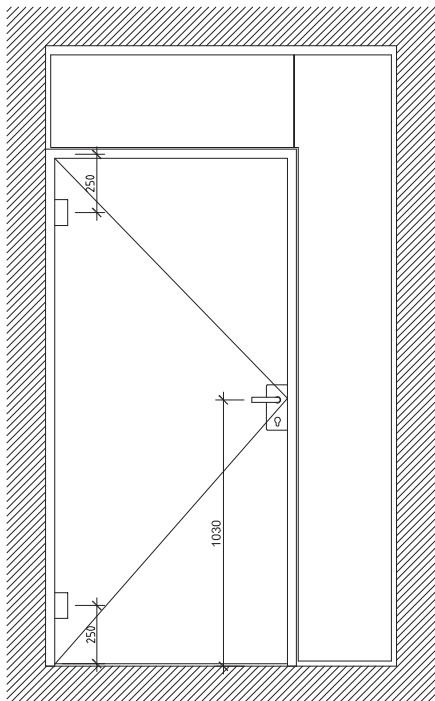

AMM Glastürsysteme Zeichnungen

Türe 1-flügelig mit 1 Seitenteil und Oblicht