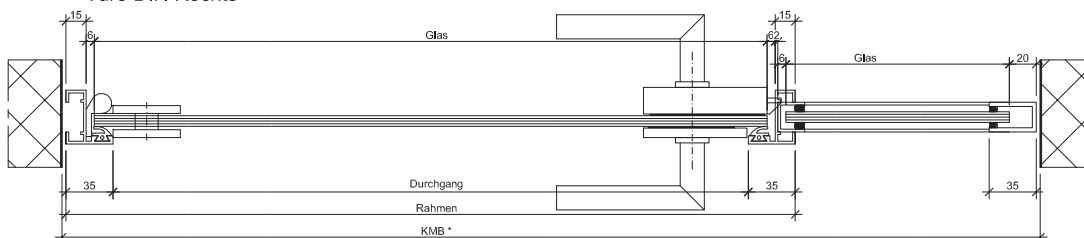

Türe DIN Rechts