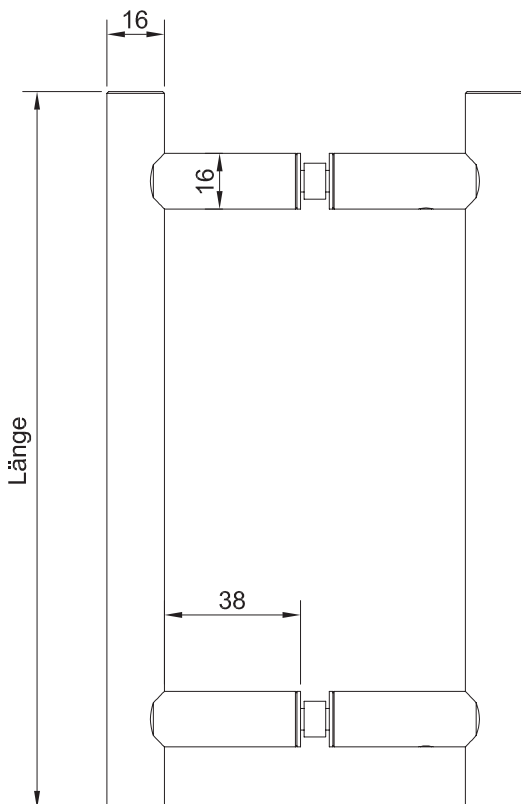

Art. Nr.: **26 5352**
 Bezeichnung: Eckwinkel PVC 4mm
 zu Türe mit Seitenteil
 Dunkelgrau

Art. Nr.: **10 6530**
 Bezeichnung: Türscharnier AMM
 max. Türgewicht 60 Kg
 Aluminium

Art. Nr.: **10 6530-180**
 Bezeichnung: Türscharnier AMM für 180° Öffnung
 max. Türgewicht 60 Kg
 Aluminium

Art. Nr.: **8060-200mm Edelstahl
8060-200mm Edelstahl poliert**

**8060-300mm Edelstahl
8060-300mm Edelstahl poliert**

Bezeichnung: Stossgriff beidseitig

AMM Glasbauprofile

Profile und Lagerliste

Art. Nr.: **04 6890** eloxiert
04 6891 roh
 Bezeichnung: U-Profil 20 x 22 x 2mm
 Aluminium / 6000mm

Art. Nr.: **34 0720** eloxiert
34 0721 roh
 Bezeichnung: U-Profil 26 x 26 x 2mm
 Aluminium / 6000mm

Art. Nr.: **50 8420**
 Bezeichnung: U-Profil 20 x 20 x 2mm
 Aluminium eloxiert
 6000mm

Art. Nr.: **30 8490** eloxiert
30 8491 roh
 Bezeichnung: U-Profil 35 x 22 x 3mm
 Aluminium / 6000mm

Art. Nr.: **50 8442**
 Bezeichnung: U-Profil 40 x 20 x 2mm
 Aluminium eloxiert
 6000mm

Art. Nr.: **50 300** glanzverchromt
 Bezeichnung: U-Profil 30 x 20 x 2mm
 Aluminium 5000 mm

Art. Nr.: **50 200** glanzverchromt
 Bezeichnung: U-Profil 20 x 20 x 2mm
 Aluminium 5000 mm