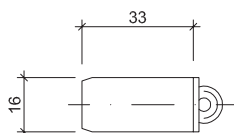

Art. Nr.: **24 9980**
Bezeichnung: Schnäpper