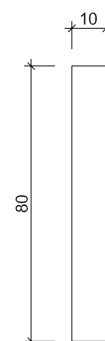

Art. Nr.: **80 1000** eloxiert
80 1001 roh
Bezeichnung: Flach-Profil 80 x 10mm
Verstärkungsprofil
Aluminium / 6000mm