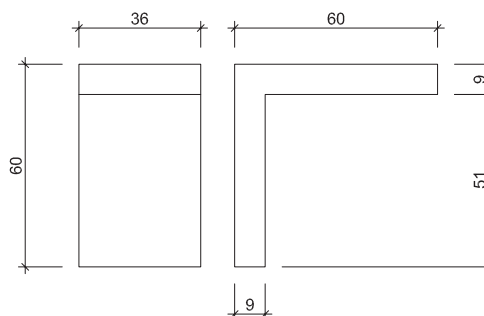

Art. Nr.: **26 5352**
 Bezeichnung: Eckwinkel PVC 4mm
 zu Türe mit Seitenteil
 Dunkelgrau

Art. Nr.: **10 6530**
 Bezeichnung: Türscharnier AMM
 max. Türgewicht 60 Kg
 Aluminium

Art. Nr.: **10 6530-180**
 Bezeichnung: Türscharnier AMM für 180° Öffnung
 max. Türgewicht 60 Kg
 Aluminium

Art. Nr.: **10 6530-S**
 Bezeichnung: Türscharnier AMM Speziell, Sauna
 max. Türgewicht 60 Kg
 Aluminium

Art. Nr.: **80 1000** eloxiert
80 1001 roh
 Bezeichnung: Flach-Profil 80 x 10mm
 Verstärkungsprofil
 Aluminium / 6000mm