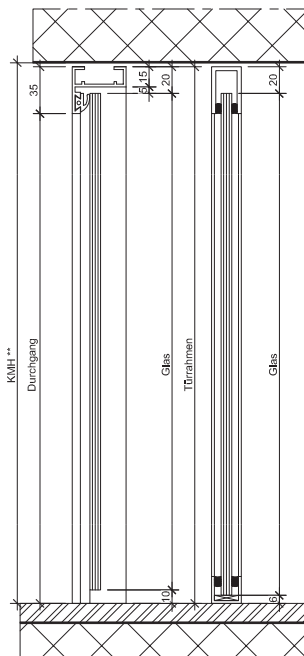

AMM Glastürsysteme Zeichnungen

Türe 1-flügelig mit 1 Seitenteil