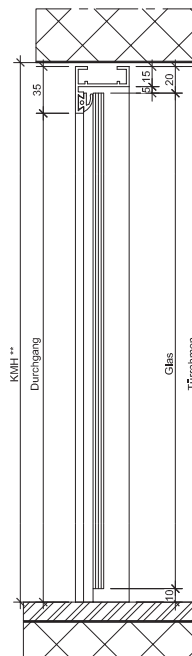

AMM Glastürsysteme Zeichnungen

Türe 1-flügelig