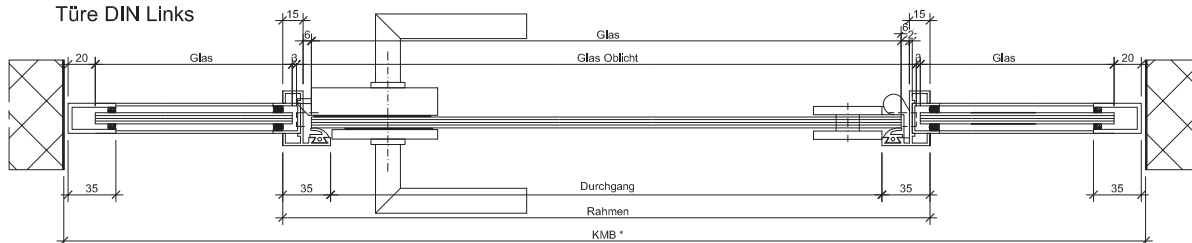

Türe DIN Links