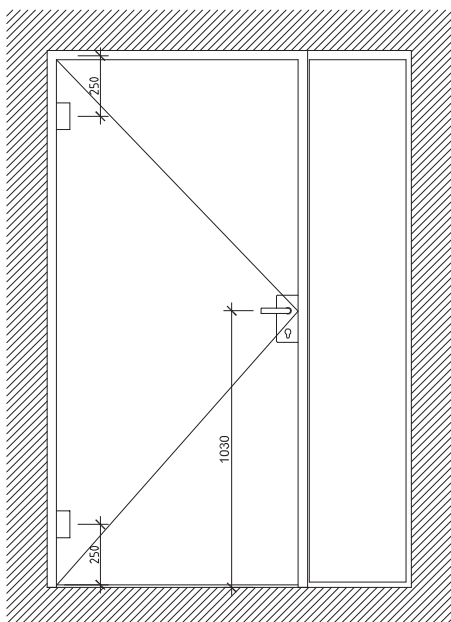

AMM Glastürsysteme Zeichnungen

Türe 1-flügelig mit 1 Seitenteil