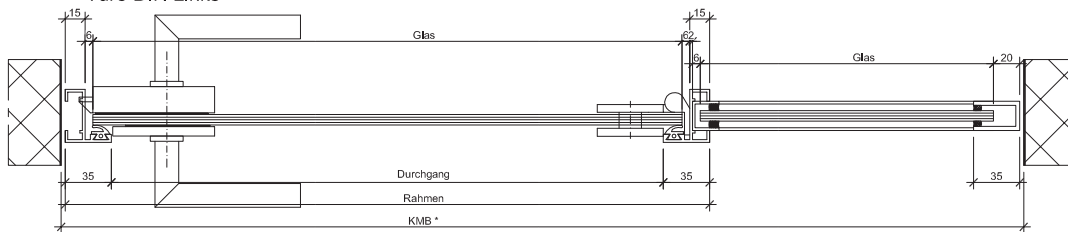

Türe DIN Links