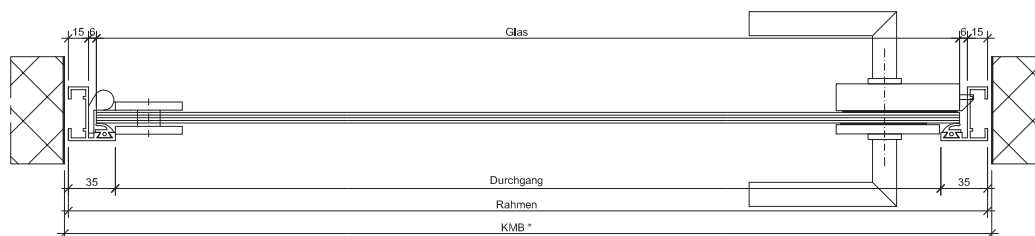

Türe DIN Rechts