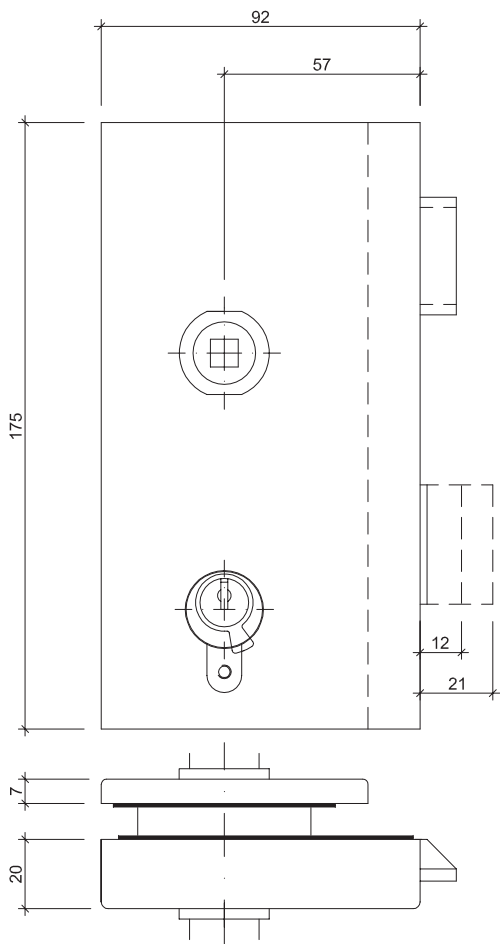

Art. Nr.: **10 6530-180**
Bezeichnung: Türscharnier AMM für 180° Öffnung
max. Türgewicht 60 Kg
Aluminium

Art. Nr.: **10 6530-S**
Bezeichnung: Türscharnier AMM Speziell, Sauna
max. Türgewicht 60 Kg
Aluminium

AMM Glastürsysteme Zeichnungen

Profile und Zubehör

Art. Nr.: **11 3200 DIN Links** (wie Abb.)
11 3210 DIN Rechts

Bezeichnung: Schloss, Dorma Junior Office Classic
vorgefertigt für KABA-Zylinder
Aluminium eloxiert