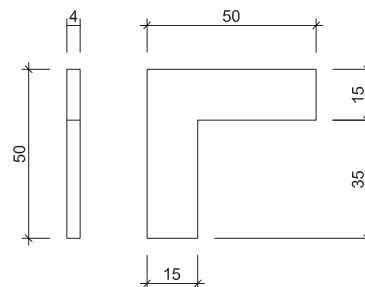

* Kleinstes Mauerlicht, Breite
** Kleinstes Mauerlicht, Höhe

AMM Glastürsysteme Zeichnungen

Profile und Zubehör

Art. Nr.: **35 8100** eloxiert
35 8101 roh
 Bezeichnung: Türrahmenprofil AMM
 Aluminium / 5500mm

Art. Nr.: **24 9980**
 Bezeichnung: Schnäpper

Art. Nr.: **17 0908-8 = 8 mm**
17 0908-10 = 10 mm
 Bezeichnung: Planetendichtung
 max. Hub bis 16mm
 Aluminium eloxiert

Art. Nr.: **70 1000** eloxiert
70 1001 roh
 Bezeichnung: Flach-Profil 70 x 10mm
 Verstärkungsprofil
 Aluminium / 6000mm

Art. Nr.: **26 5352**
 Bezeichnung: Eckwinkel PVC 4mm
 zu Türe mit Seitenteil
 Dunkelgrau

Art. Nr.: **10 6530**
 Bezeichnung: Türscharnier AMM
 max. Türgewicht 60 Kg
 Aluminium

Art. Nr.: **10 6530-180**
 Bezeichnung: Türscharnier AMM für 180° Öffnung
 max. Türgewicht 60 Kg
 Aluminium