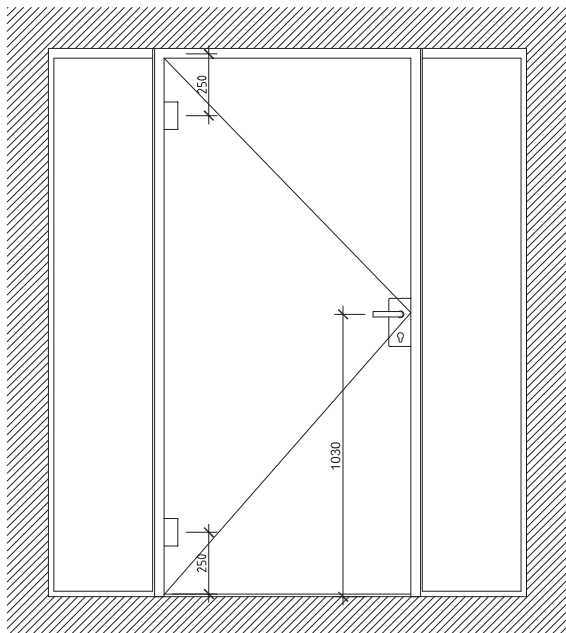

AMM Glastürsysteme Zeichnungen

Türe 1-flügelig mit 2 Seitenteil