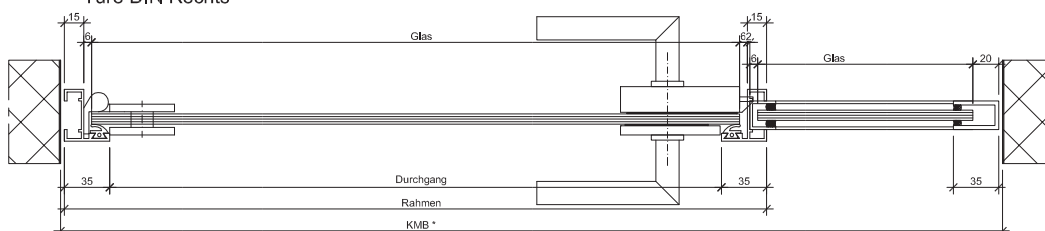

Türe DIN Rechts