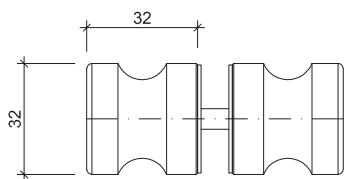

Art. Nr.: **66 314**
Bezeichnung: Bodenstopper
Druckguss / Aluminiumfinish