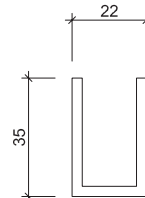

Art. Nr.: **30 8490** eloxiert
30 8491 roh
Bezeichnung: U-Profil 35 x 22 x 3mm
Aluminium / 6000mm