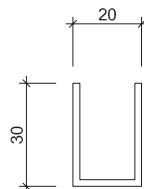

Art. Nr.: **8060-200mm Edelstahl
8060-200mm Edelstahl poliert**

**8060-300mm Edelstahl
8060-300mm Edelstahl poliert**

Bezeichnung: Stossgriff beidseitig

AMM Glasbauprofile

Profile und Lagerliste

Art. Nr.: **04 6890** eloxiert
04 6891 roh
 Bezeichnung: U-Profil 20 x 22 x 2mm
 Aluminium / 6000mm

Art. Nr.: **34 0720** eloxiert
34 0721 roh
 Bezeichnung: U-Profil 26 x 26 x 2mm
 Aluminium / 6000mm

Art. Nr.: **50 8420**
 Bezeichnung: U-Profil 20 x 20 x 2mm
 Aluminium eloxiert
 6000mm

Art. Nr.: **30 8490** eloxiert
30 8491 roh
 Bezeichnung: U-Profil 35 x 22 x 3mm
 Aluminium / 6000mm

Art. Nr.: **50 8442**
 Bezeichnung: U-Profil 40 x 20 x 2mm
 Aluminium eloxiert
 6000mm

Art. Nr.: **50 300** glanzverchromt
 Bezeichnung: U-Profil 30 x 20 x 2mm
 Aluminium 5000 mm

Art. Nr.: **50 200** glanzverchromt
 Bezeichnung: U-Profil 20 x 20 x 2mm
 Aluminium 5000 mm