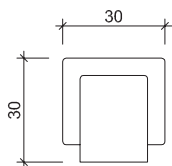

AMM Glastürsysteme Zeichnungen

Profile und Zubehör

Bezeichnung: Schloss, Dorma Junior Office Classic
vorgefertigt für KABA-Zylinder
Aluminium eloxiert

Bezeichnung: Schloss, Dorma Junior Office Classic
unverschliessbar
Aluminium eloxiert