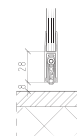

* Kleinstes Mauerlicht, Breite
** Kleinstes Mauerlicht, Höhe

AMM Glastürsysteme Zeichnungen

Profile und Zubehör

Art. Nr.: **35 8100** eloxiert
35 8101 roh
 Bezeichnung: Türrahmenprofil AMM
 Aluminium / 5500mm

Art. Nr.: **04 6890** eloxiert
04 6891 roh
 Bezeichnung: U-Profil 20 x 22 x 2mm
 Aluminium / 6000mm

Art. Nr.: **30 8490** eloxiert
30 8491 roh
 Bezeichnung: U-Profil 35 x 22 x 3mm
 Aluminium / 6000mm

Art. Nr.: **26 5360** grau
26 5361 schwarz
 Bezeichnung: Türdichtung AMM

Art. Nr.: **24 9980**
 Bezeichnung: Schnäpper

Art. Nr.: **17 0908-8 = 8 mm**
17 0908-10 = 10 mm
 Bezeichnung: Planetendichtung
 max. Hub bis 16mm
 Aluminium eloxiert

Art. Nr.: **70 1000** eloxiert
70 1001 roh
 Bezeichnung: Flach-Profil 70 x 10mm
 Verstärkungsprofil
 Aluminium / 6000mm

Art. Nr.: **26 5352**
 Bezeichnung: Eckwinkel PVC 4mm
 zu Türe mit Seitenteil
 Dunkelgrau

Art. Nr.: **10 6530**
 Bezeichnung: Türscharnier AMM
 max. Türgewicht 60 Kg
 Aluminium

Art. Nr.: **10 6530-180**
 Bezeichnung: Türscharnier AMM für 180° Öffnung
 max. Türgewicht 60 Kg
 Aluminium