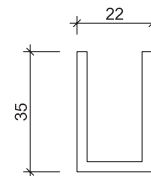

Art. Nr.: **8060-200mm Edelstahl
8060-200mm Edelstahl poliert**

**8060-300mm Edelstahl
8060-300mm Edelstahl poliert**

Bezeichnung: Stossgriff beidseitig

AMM Glasbauprofile

Profile und Lagerliste

Art. Nr.: **04 6890** eloxiert
04 6891 roh
 Bezeichnung: U-Profil 20 x 22 x 2mm
 Aluminium / 6000mm

Art. Nr.: **34 0720** eloxiert
34 0721 roh
 Bezeichnung: U-Profil 26 x 26 x 2mm
 Aluminium / 6000mm

Art. Nr.: **50 8420**
 Bezeichnung: U-Profil 20 x 20 x 2mm
 Aluminium eloxiert
 6000mm

Art. Nr.: **30 8490** eloxiert
30 8491 roh
 Bezeichnung: U-Profil 35 x 22 x 3mm
 Aluminium / 6000mm

Art. Nr.: **50 8442**
 Bezeichnung: U-Profil 40 x 20 x 2mm
 Aluminium eloxiert
 6000mm

Art. Nr.: **50 300** glanzverchromt
 Bezeichnung: U-Profil 30 x 20 x 2mm
 Aluminium 5000 mm

Art. Nr.: **50 200** glanzverchromt
 Bezeichnung: U-Profil 20 x 20 x 2mm
 Aluminium 5000 mm